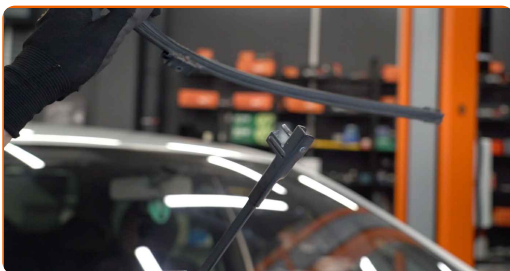

**AUSTAUSCH: SCHEIBENWISCHER – CITROEN XSARA PICASSO. FÜHREN SIE DIE FOLGENDEN SCHRITTE DURCH:**

1

Bereiten Sie die neuen Scheibenwischer vor.

2

Drehen Sie das Wischerblatt um neunzig Grad. Entfernen Sie das Wischblatt vom Wischerarm.